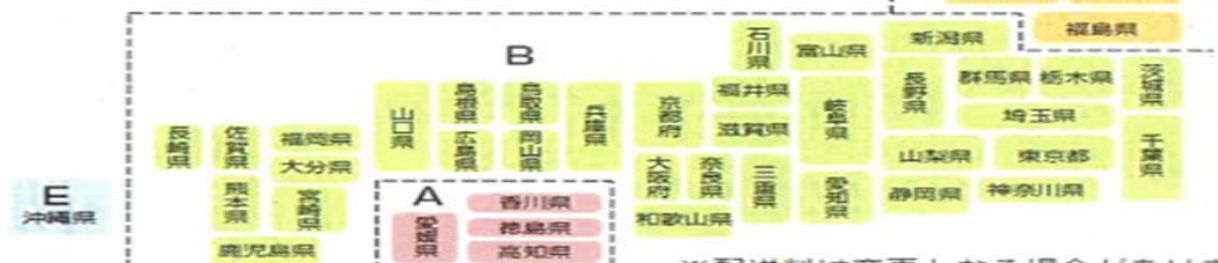

みつる共選

チラシ有効期限

温州みかん価格（税込・送料別）

令和2年
12月15日まで

いつもみつる共選をご利用いただきありがとうございます。
今年度の温州みかんの価格が決定いたしましたので、ご案内申し上げます。

商品名	商品番号	等級・重量	階級 (サイズ)	価格	申込期間	発送期間
温州みかん	㊶	蜜る特秀 (約4kg)	L/M	3,000 +送料	10月上旬から 12月15日まで	11月12日から 12月20日まで
	㊵	蜜る特秀 (約4kg)	S	2,500 +送料		
	㊴	優 (約10kg)	L/M	4,500 +送料		
	㊳	優 (約10kg)	S	4,000 +送料		
	㊲	ご家庭用みかん (約10kg)	S	3,000 +送料		

★農作物の為、天候等により発送の遅れ取扱期間の変更が生じ、ご迷惑をお掛けする場合がございますが、予めご了承ください。

★ご注文いただきました商品の食味など、お客様の個人の主観的な部分にあたるご意見・ご要望・苦情等は保証の対象外となります。ご理解の上、ご注文下さいますようお願いいたします。

配送料金

(新料金)

地域	送料(税込み)
A 四国	900円
B 九州、中国、近畿、東海、関東、信越、北陸	1,000円
C 東北	1,200円
D 北海道	2,000円
E 沖縄	1,900円

※配送料は変更となる場合があります。